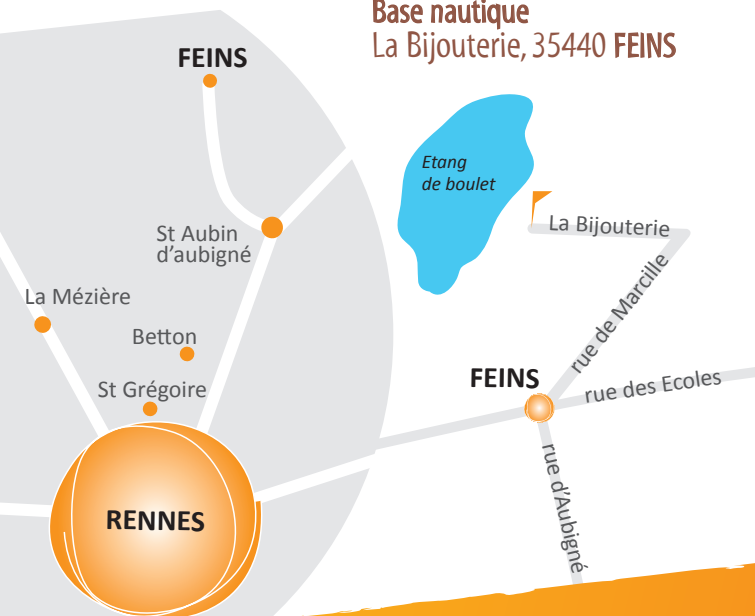

RÉSO solidaire

Pôle de développement de l'économie
sociale et solidaire du Pays de Rennes

Réso Solidaire vous invite à ses

Assemblées Générales

Base nautique de Feins

mercredi

29 juin 2011

17h30 > 20h

19h00 > **Buffet**

Plan d'accès

Co-voiturage prévu, nous contacter.

02 99 26 34 60
Espace Anne de Bretagne
15 rue Martenot - 35000 Rennes

 **RÉSO**
solidaire